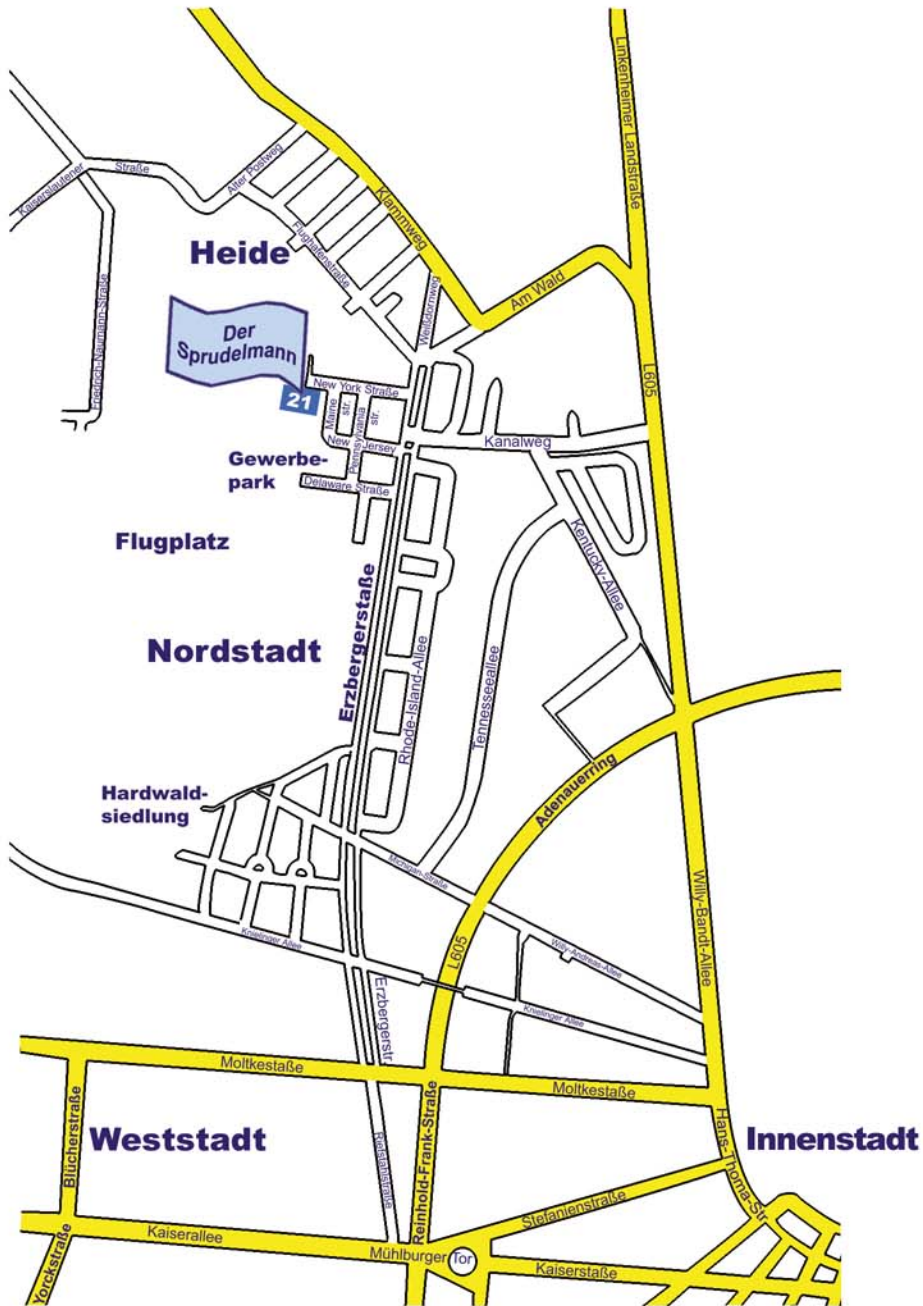

Hier finden Sie uns

Getränkesservice Dahse
New-Yorkstr. 21
76149 Karlsruhe

Tel: 07 21 / 7 56 93 80
Fax: 07 21 / 7 56 81
e-mail: info@dersprudelmann.de